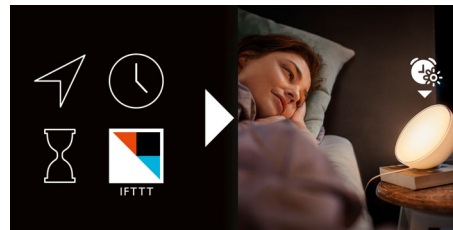

Zážitek přirozeného probuzení

Probudíte se přirozeně a dopřejte si svěží start do každého dne. Usnadněte si usínání i vstávání dosud nepřirozenějším zážitkem z probuzení. Toto svítidlo Philips hue vás probudí šetrně a přirozeně. Postupně rostoucí intenzita světla působí dojmem probuzení slunečním světlem. Můžete rovněž naprogramovat časovače nebo nastavit osvětlení Philips hue tak, aby vás upozornilo na příchozí hovory, zprávy, aktualizace na sociálních médiích, počasí a další relevantní komunikaci z chytrého zařízení.