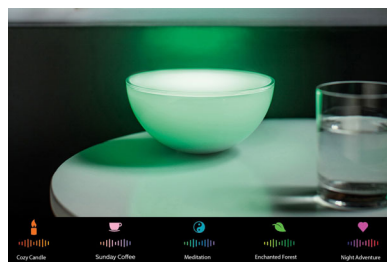

Bezdrátové připojení

- Vždy aktuální
- Připojte až 50 žárovek a svítidel hue

reddot award 2015
winner

PHILIPS

Přednosti

Vezměte světlo s sebou, kamkoli jdete

Zapojte světlo do svého každodenního života a přenášejte jej, jak se vám líbí. Svítidlo Philips hue Go je nejšetrnější světlo ve vaší domácnosti a má světelný výstup až 300 lumenů. Při zapojení do zásuvky jej můžete využívat k podbarvení zdí až 16 milióny barev, nebo si zvolit z jakéhokoli tónu bílé, od teplé po chladnou, od plného jasu po silně tlumené světlo. Při odpojení ze zásuvky se z osvětlení hue Go stává přenosné světlo, které lze přemísťovat podle nálady a skvěle si posvítit na všechno, co děláte. Hrajte si se světlem po svém, hranice tvoří jen vaše představivost.

okolí. Rovněž v přenosném režimu lze svítidlo hue Go plně ovládat z chytrého zařízení. Zabudovaná chytrá zpráva baterie zaručuje maximální využití.

Ovládání na výrobku

Ovládejte svítidlo Philips hue Go pohodlně a rychle, i když nemáte po ruce chytré zařízení. Aktivujte ovládání světla přímo stisknutím chytrého ovládání na výrobku. Vyberte si ze 7 různých světelných efektů: funkční teplé bílé světlo, chladné denní světlo dodávající energii a 5 přirozených dynamických světelných efektů, které se hodí pro mimořádné chvíle.

Přirozené dynamické efekty

Svítidlo Philips hue Go obsahuje 5 patentovaných přirozených dynamických efektů: Intimní světlo svíček, Nedělní káva, Meditace, Kouzelný les a Noční dobrodružství. Každý dynamický efekt má vlastní charakteristický proud a směs barev, které vytvoří tu správnou náladu. Skvělé pro romantickou večeři, relax ve vaně nebo chvíle meditace.