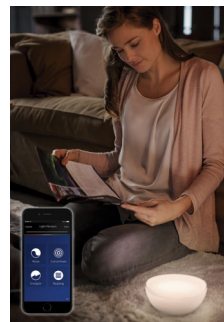

4 světelná schémata

Získejte nejlepší osvětlení, ať děláte cokoliv. Osvětlení Philips hue má to nejlepší světlo pro vaše denní činnosti ve 4 světelných schématech. „Povzbuzení“ vás ponoří do chladného a zářivého světla a dodá vám mimořádnou sílu. „Koncentrace“ vám umožní se soustředit a pracovat v jemném vyladění jasného bílého světla. „Čtení“ poskytuje optimální teplé bílé světlo, které vám neunaví oči – skvěle si při něm počtete. „Relaxace“ vám pomůže uvolnit se při měkkém a hřejivém bílém světle.